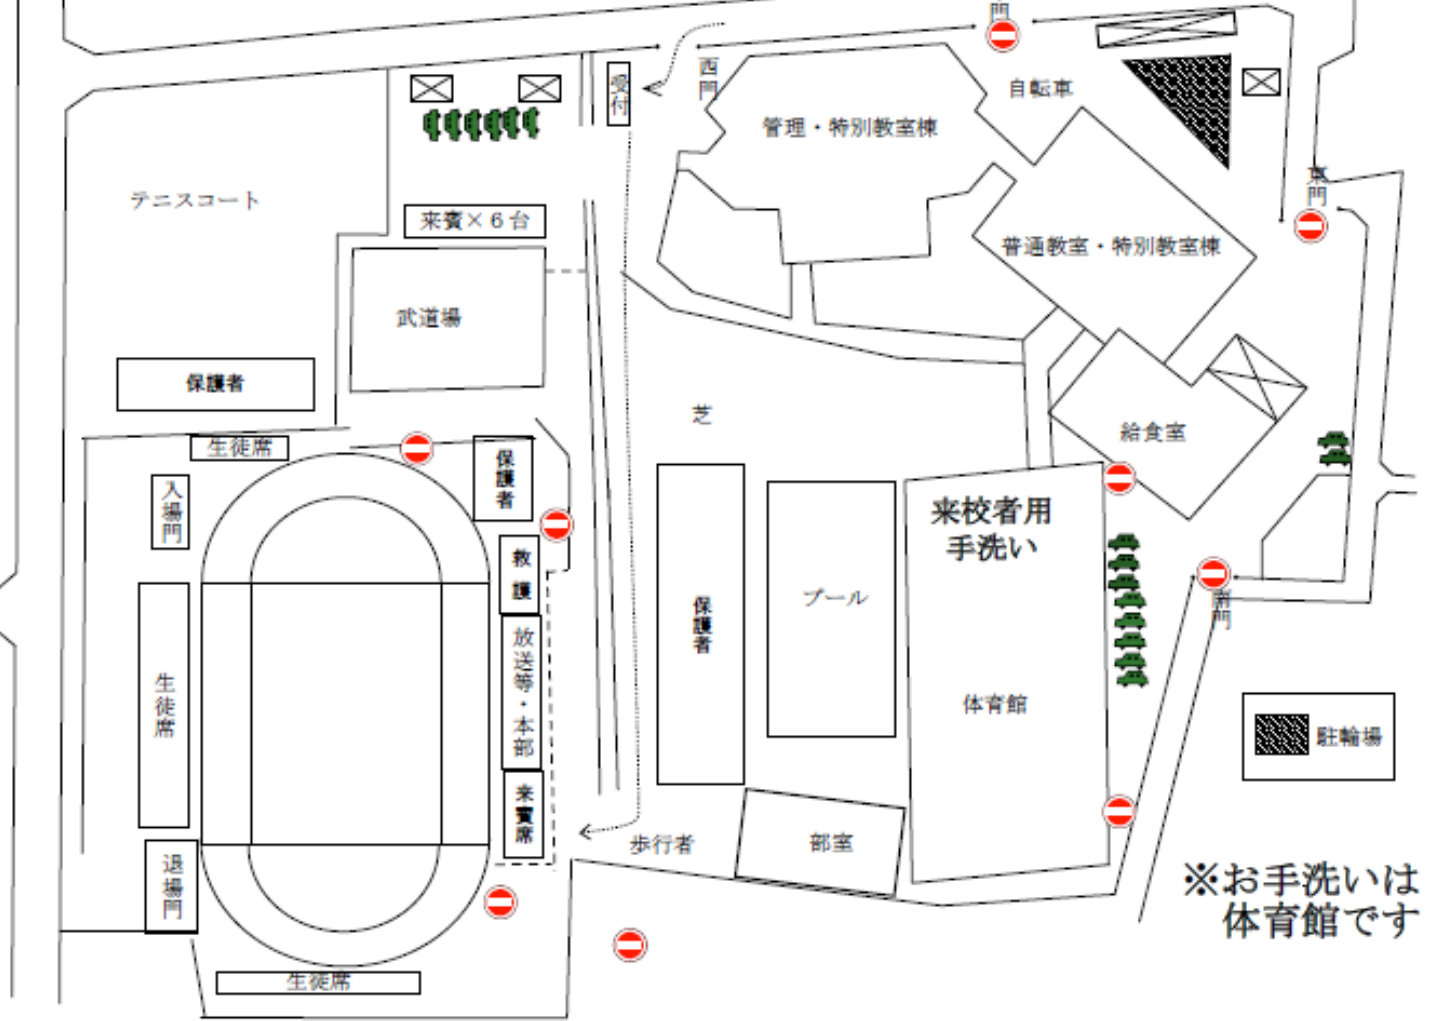

閉会式 13:40～(体育館)

- (1) 成績発表 生徒会
- (2) 表彰(3年・2年・1年の順番)
- (3) 実行委員長の言葉 実行委員長
- (4) 講評 教頭
- (5) 【校歌斉唱】
- (6) 閉式の言葉 放送委員

8:50	準備運動・退場					↓競技時間
9:00	世界記録に挑戦	1年女・男	2年女・男	3年女・男		15分
9:15	バランス競走	1年女・男	2年女・男	3年女・男		15分
9:30	休憩					10分
9:40	二人三脚	1年女・男	2年女・男	3年女・男		15分
9:55	山越え谷越え競走	1年女・男	2年女・男	3年女・男		15分
10:10	休憩					10分
10:20	1年学年種目	「十字綱引き」				20分
10:40	2年学年種目	「台風の目」				20分
11:00	3年学年種目	「十字綱引き」				20分
11:20	休憩					
11:30	1年みんなでジャンプ	1年				15分
11:45	2年みんなでジャンプ	2年				15分
12:00	3年みんなでジャンプ	3年				15分
12:15	SUPERMAN リレー【50th Ver.】	1年	2年	3年		15分
12:30	競技終了【クラス写真撮影後、イスを持って教室へ移動】					
12:50	昼食 (教室にて食事) ※得点集計もこの時間で行う。					
13:30	体育館へ移動開始					
13:40	閉会式【会場の関係で保護者の参観はできません】					25分

会場見取り図

自転車でお越しの方は、自転車を停めてから受付へお越しください。

入口は正門(西門)のみになります。
来校の際には、名札をご持参ください。

※お手洗いは体育館です

【注意事項】

- ・テニスコートに入る場合は、運動シューズ等の靴の裏が平坦なもののみとなります。

大宮西中学校校歌

白鳥 朝詠 作詞
市川 昭介 作曲